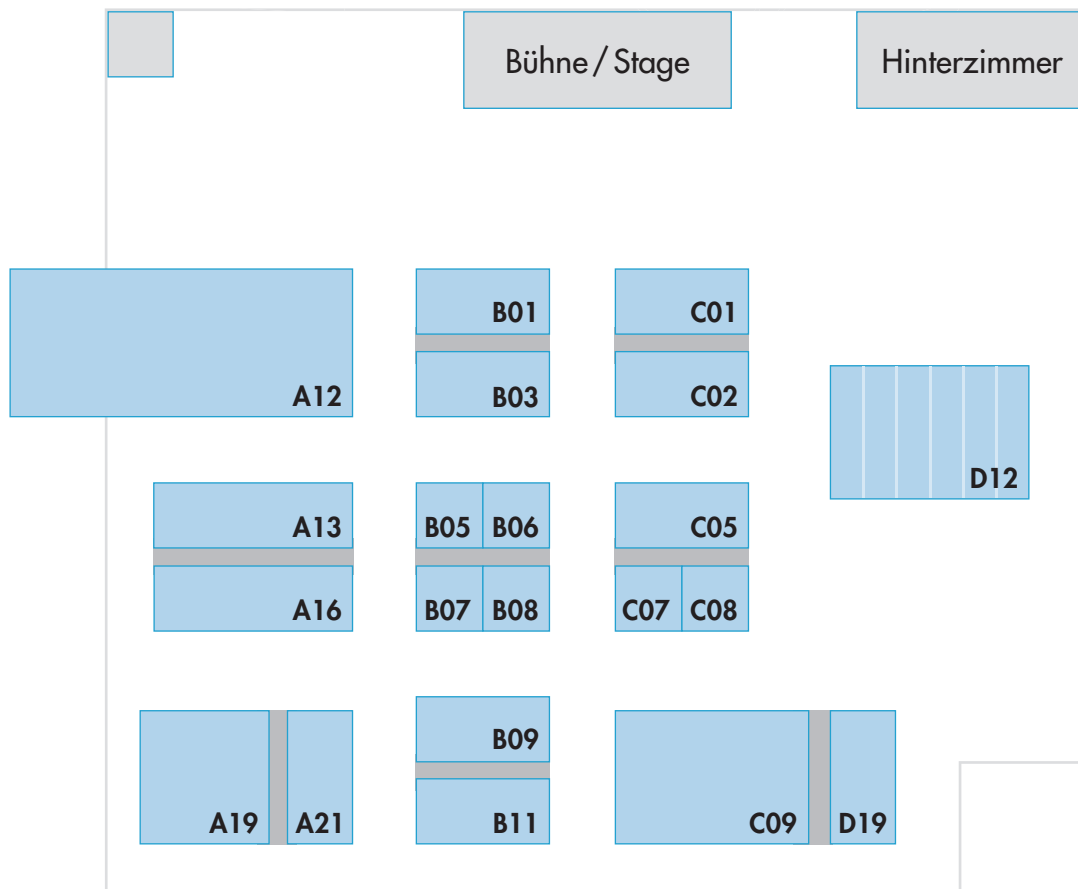

POS CONNECT

Standplan

Messe mit Erlebniswelt

10. + 11.
März 2020
München

Advantech **C07**
 CCV **B05**
 Epson **B06**
 Future Shape **B09**
 Gekartel **B07**
 GFM Nachrichten **C08**
 GK Software **B01**
 Grassfish **A19**
 Groundlevel Insights ... **C02**

Innovation Rocks **A21**
 Michael Telecom **D19**
 Mode 360 **C05**
 Petafuel **B11**
 Quad **A16**
 Qualitize **B08**
 Roqqio **C09**
 RetailTour **D12**
 Samsung **D12**

Scanblue **A12**
 SonoBeacon **D12**
 S-Payment **B03**
 Syspro **D12**
 WEBanizer **D12**
 xplace **C01**
 Yext **A13**
 Yoose **D12**